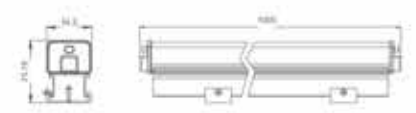

Product character 产品特性

1. HLG-16D2-D50为新一代开发出来,新款产品与16段第一代比较,第二代优势在于:
2. [1] 双重防水性,PCB板本身用PCB做防水处理,插入灯体中,进行进一步防水处理,保证路灯的防水性;
   - [2] 双面灯板,大大减少了灯的虚焊,透焊的可能性,从而在本质上提高了灯的使用寿命。
3. HLG-16D2-D50 is the new type we had designed, the absolute advantages compared to series 1:
4. [1] Doubled-waterproof, PCB will be waterproofed by Epoxy resins, then insert into the cover, supplying further water-proof treatment, guaranteeing absolute waterproof.
   - [2] Doubled-side PCB board, sharply reducing the possibility of false soldering, bad soldering, therefore, fundamentally promote the light life time.