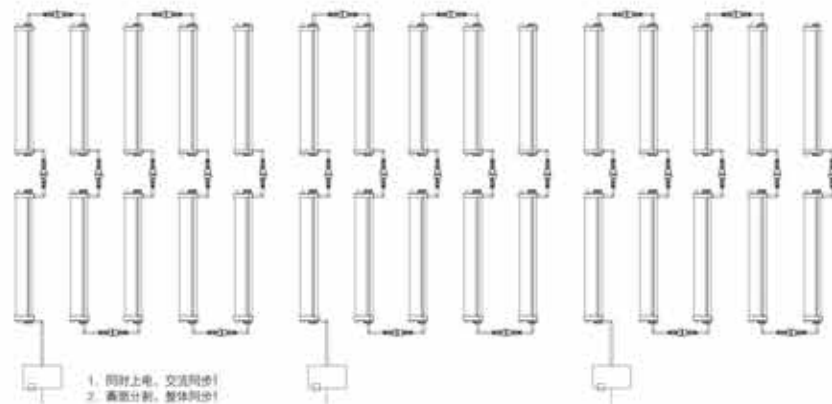

1. 同时上电, 交流同步
2. 画面分割, 整体同步

具体参数:

储存卡:
类型: SD 卡 (如控制灯数多时推荐使用高速 SD 卡)
容量: 256MB-2GB
格式: FAT 格式
储存文件: *.led
物理参数:
工作温度: -40℃-85℃
工作电源: 5V-24V 输入
功率: 5W
重量: 1kg
外形尺寸: L217mm*W134mm*H60mm
数据传输接口: 3Pin 三线端子
实现效果: 渐变, 渐变, 流水, 追逐, 赛马, 动画, 文字, 视频等

注意事项:

将文件拷贝到 SD 卡之前, 必须先将 SD 卡格式化, 注意是每次拷贝之前都要格式化。SD 卡必须格式化成 "FAT" 格式。控制屏上的 SD 卡不可以热插拔, 即每次插拔 SD 卡时, 必须先断开控制器的电源。

Specifi parameters:

Memory Card:
Type: SD card (such as control lamps recommended number of long high-speed SD card)
Capacity: 256MB-2GB
Format: FAT format
Save the file: *.led
Physical parameters:
Operating temperature: -40℃-85℃
Power Supply: 5V-24V input
Power: 5W
Weight: 0.9kg
Dimensions: L147mm * W67mm * H25mm
Data transfer interface: 3Pin terminals
Achieve result: jmp change, gradual change, water, chasing, Happy Valley, animation, text, video, etc.

Note:

Copy files to SD card, you must first format the SD card, note that each copy is to be formatted before. SD card must be formatted as "FAT" format. Controller on the SD card can not be hot-swappable, plug the SD card every time when you must disconnect the power supply controller.