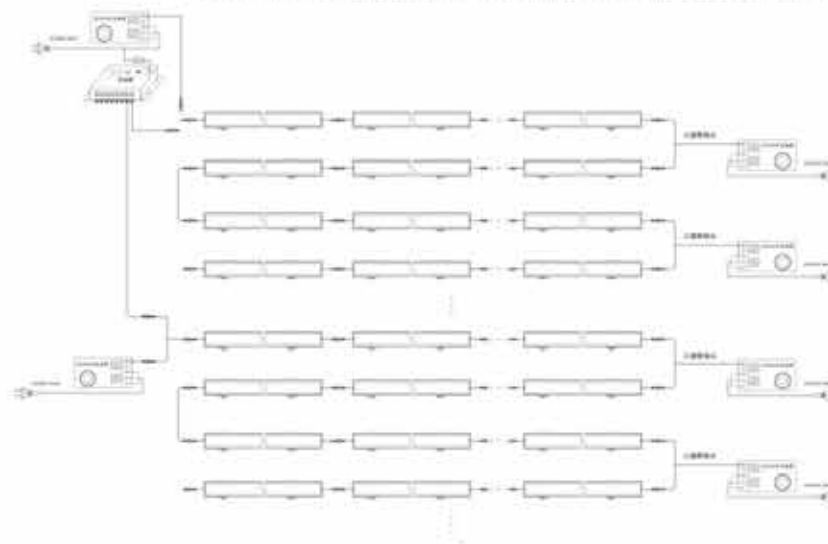

单色接线示意图

DC24V(360W)的开关电源, 所接灯具数量要根据实际功率来定, 实际应用中不超过开关电源总功率的80%