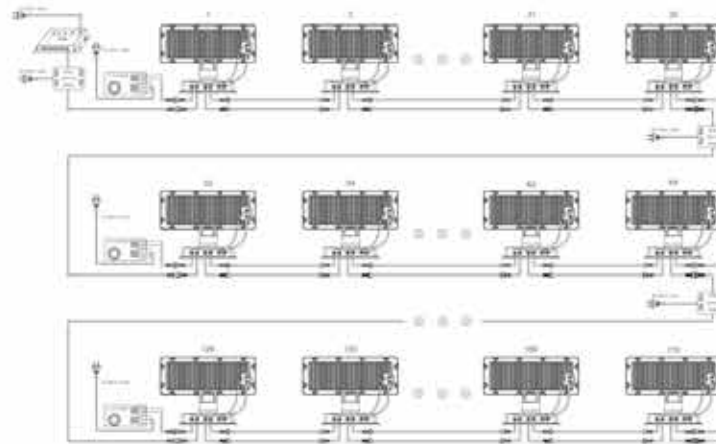

NOAH'S ARK 诺亚方舟

单色接线示意图

以DC24V(350W)为例的开关电源，一个开关电源最多接6个灯具。
DC24V(360W)的开关电源，所接灯具数量需根据实际功率决定，实际应用中不超过开关电源总功率的80%

外控扫描接线示意图

DC24V(360W)的开关电源，所接灯具数量需根据实际功率决定，实际应用中不超过开关电源总功率的80%

注每个控制箱有八个接口，每个接口可接170个点，超过170点要加一个信号放大器。