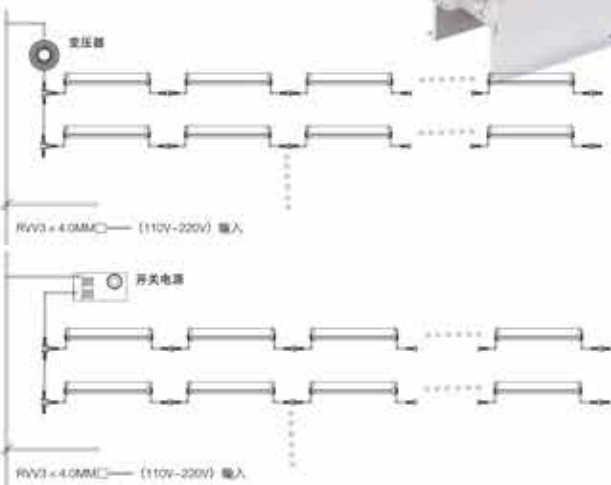

单色/七彩内控--AC24V

单色--DC24V