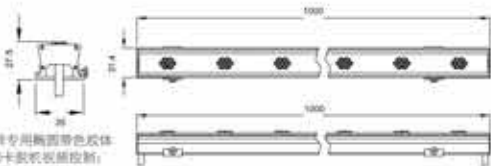

全彩接线示意图

单色接线示意图

112 LAMP VIDEO TUBE

112 LAMP VIDEO TUBE 112灯视频管

产品型号: LXD-1601-112
工作电压: DC12V
额定功率: 3.6W
LED灯珠数量: 112PCS
工作温度: -20℃至+55℃
灯具防护等级: IP65

灯珠参数: 1.发光角度90度, 90度 2.显示屏专用筒面带色壳体
控制方式: 1.联机(电脑)视频控制; 2.SD卡脱机视频控制;