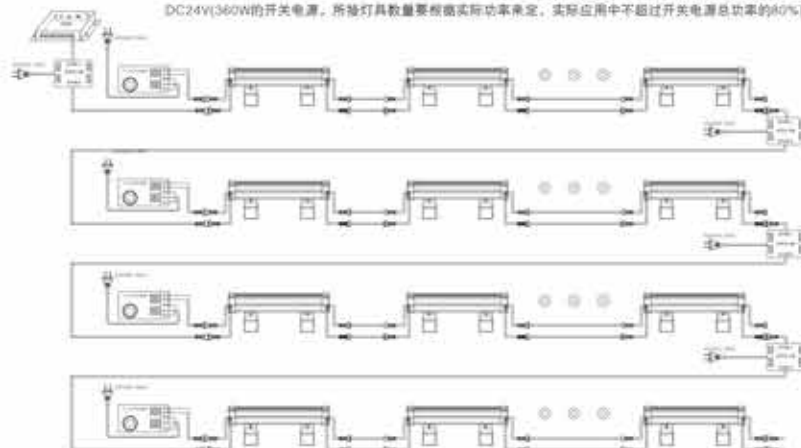

外控扫描接线示意图

DC24V(360W)的开关电源，所接灯具数量要根据实际功率来定，实际应用中不超过开关电源总功率的80%

注：每个控制箱有八个接口，每个接口可接100个点，每100个点要加一个控制线电源。