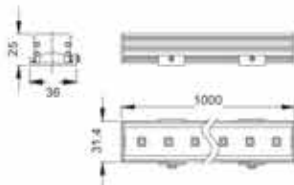

STREAMER PHANTOM ONE SMD

流光魅影1号

产品名称: 流光魅影1号 (8段/16段)
LED功率: 9.5W
输入电压: DC12V/DC24V
驱动方式: 恒流驱动
工作温度: -20°C至+55°C
色彩效果: 全彩
LED颗数: 48
LED颜色: SMD5050贴片三合一

Product character

产品特性

本产品采用高质量的LED, 功耗小, 热量低, 寿命长。产品内置恒流驱动芯片, 更加保证了LED的使用寿命。外接控制器, 即可实现流水、渐变、跳变、追逐等多种色彩斑斓的动态效果。连接视频控制系统(联机脱机), 更可显示播放文字、图案、动画、视频等各种灯光效果, 体现了现代光电技术、计算机技术与灯光艺术的完美结合。