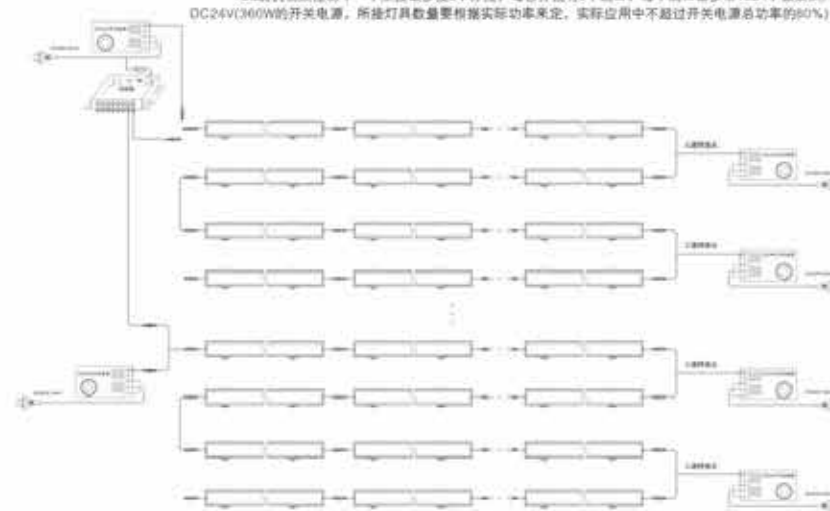

112LAMPVIDEOTUBE

112灯视频管

接线示意图

5x20灯串控制（一个全彩最多接8个灯串，每个灯串128条，10段）

全彩接线示意图

5x20灯串控制（一个主控最多接8个分控，每台分控有8个端口，每个端口最多带1024个像素点）
DC24V(360W)的开关电源，所接灯具数量要根据实际功率来定，实际应用中不超过开关电源总功率的80%

BULLET FULL-COLOR VIDEO TUBE (SMD)