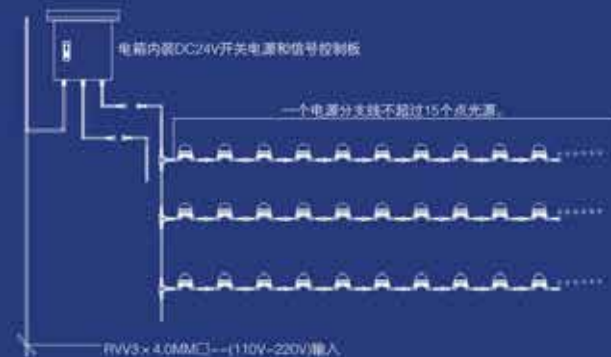

单色/内投--AC24V

外投扫描

七彩外投--DC24V

单色--DC24V

PRODUCT

FUNCTION TUBE
LED 輪廓燈

NEW EYE-OPENER VISION TUBE

全彩管是由集成电路和进口超亮RGB三色LED光源组成,是一种新型的装饰LED照明产品。在专用软件的支持下,LED全彩管可以接收和识别计算机发出的信号和指令。一串灯管就可以达到七彩动态效果,并可以实现实时传输数据,播放各种动态画面。LED全彩管支持DMX512控制台控制花样变化,支持声控和可视化音频,支持实时播放动态效果。LED全彩管已广泛应用花园、舞台、酒吧、大楼轮廓、桥梁、景观灯照明,以及城市亮化照明工程等。