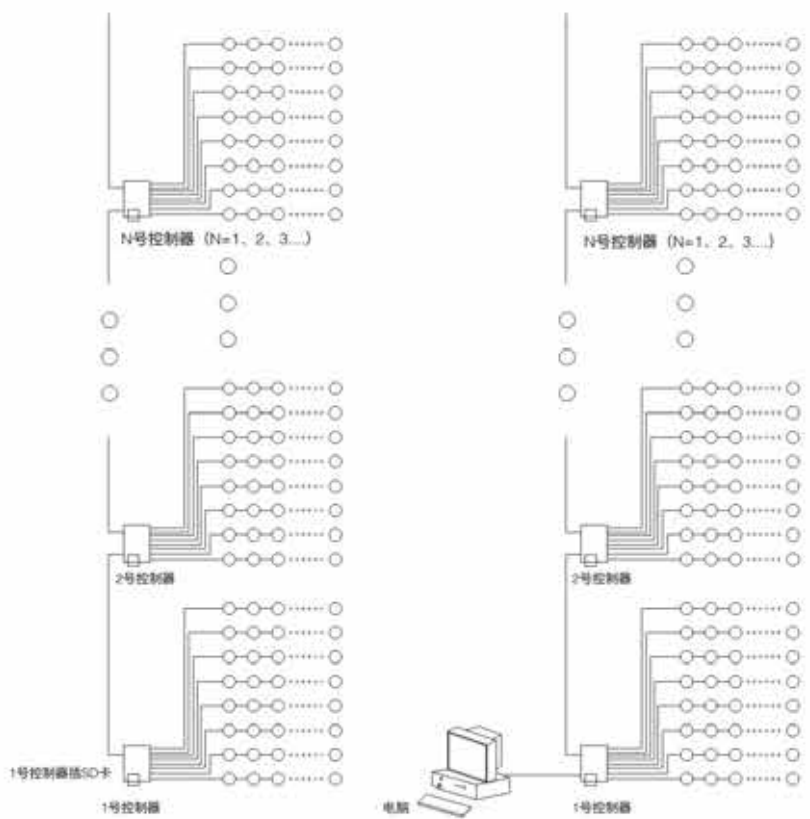

Notes offline use:
Copy files to SD card, you must first format the SD card, note that each copy is to be formatted below
SD card must be formatted as "FAT" format
Controller on the SD card can not be hot-swappable, plug the SD card every time when you must disconnect the power supply controller.

Applications:
LED digital tube, spot light, exposed lights, lights, modules, pixel screen, high-power LED DMX fixtures.

1. T-200K的系统特点:
1. 256级灰度控制, 软件Gamma校正处理;
  2. 结合视频编解码软件 LedEdit, 可控制控制, 灯带等各种点、线、面光源;
  3. 电脑联机, 可多台控制器级联, 最多控制 131072 像素灯;
  4. 每个控制器 8 个端口, 每端口 512/1024 灯;
  5. 使用电脑百兆网卡直接连接控制器。

1. Times Square T-200K system features:
1. 256-level grayscale control, software Gamma correction;
  2. combined with the video encoding and broadcasting software LedEdit, control rules, and other special-shaped point, line and surface sources;
  3. computer on-line, multiple controllers can be cascaded to control up to 131072 pixel lights;
  4. each controller, 8 ports, each port 512/1024 lights;
  5. using a computer directly connected to Fast Ethernet port controller.

脱机最多支持32768个点