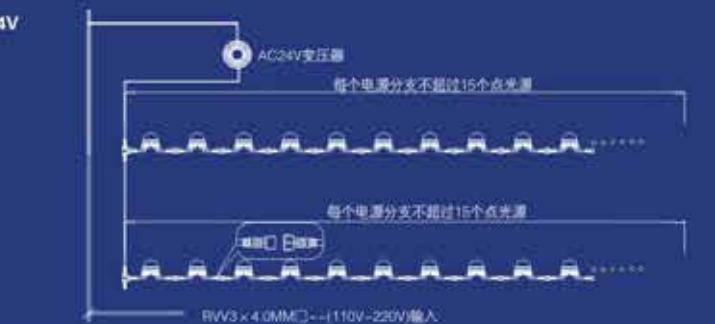

单色/内投--AC24V

外投扫描

七彩外投--DC24V

单色--DC24V

PRODUCT

FUNCTION TUBE
LED 輪廓燈

NEW EYE-OPENER VISION TUBE

全彩管是由集成电路和进口超亮RGB三色LED光源组成,是一种新型的装饰LED照明产品。在专用软件的支持下,LED全彩管可以接收和识别计算机发出的信号和指令。一串灯管就可以达到七彩动态效果,并可以实现实时传输数据,播放各种动态画面。LED全彩管支持DMX512控制台控制花样变化,支持声控和可视化音频,支持实时播放动态效果。LED全彩管已广泛应用花园、舞台、酒吧、大楼轮廓、桥梁、景观灯照明,以及城市亮化照明工程等。