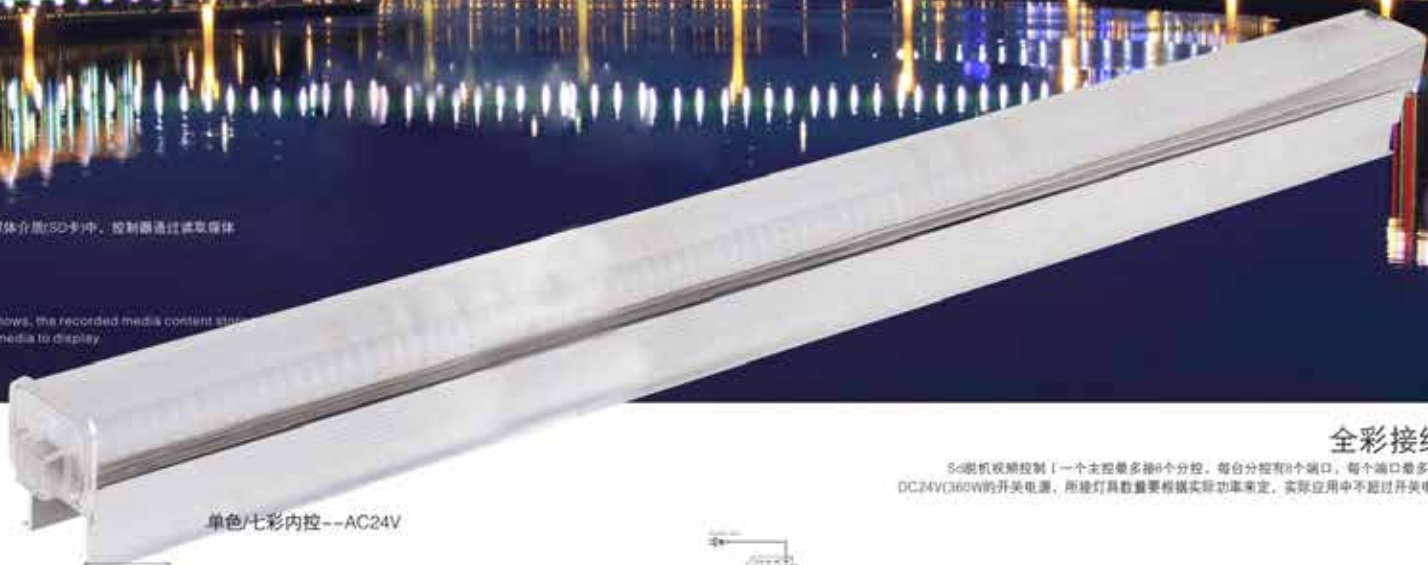

新视界 全彩管
NEW EYE-OPENER VISION TUBE

控制方式:

1. 联机控制: 通过计算机控制。
2. 脱机控制: 在电脑控制界面, 将制作好的内容存于媒体介质(SD卡)中, 控制器通过读取媒体介质中的内容来控制。

CONTROL MODE:

1. line controller: play through the computer synchronization.
2. offline controller: display interface in the computer record shows, the recorded media content store on media (SD card), the controller reads the media content of media to display.