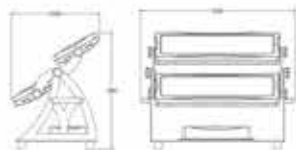

PRODUCT

HIGH POWER CAST LIGHT

大功率投光灯

TRANSFORMERS

High power cast light
变形金刚大功率投光灯

产品名称: 变形金刚
 灯具防护等级: IP65
 光源品牌: 美国CREE/台湾爱普生
 LED颗数: 72P/84P
 LED功率: 36W/42W
 输入电压: DC24V
 控制协议: 标准的DMX512(1990)
 工作温度: -20°C至+55°C
 功能效果: 单色、外控
 尺寸: 1mm | 500/380/290
 LED颜色: 红/黄/蓝/绿/白/暖白/琥珀
 驱动方式: 恒流驱动
 光束角: 15°, 30°, 45°, 60°
 支架特性: 可调节固定卡, 安装方便, 可根据客户要求调节投光角度
 光线照射距离: 5-40米(根据透镜与灯珠数量)
 外壳材质: 压铸铝型材, 表面阳极氧化处理, 钢化玻璃面盖, 压铸铝
 透镜及支架, 表面磨砂处理